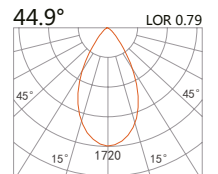

**227 177**

<b>LED Power</b>	<b>Colour Temp</b>	<b>Luminous</b>
<u>14W</u>	<u>2700/3000K</u> <u>4000/5000K</u>	<u>1425lm</u> <u>1526lm</u>

**LIGHT DISTRIBUTION**

For 3000k

∅ 100

**227 178**

<b>LED Power</b>	<b>Colour Temp</b>	<b>Luminous</b>
<u>14W</u>	<u>2700/3000K</u> <u>4000/5000K</u>	<u>1425lm</u> <u>1526lm</u>

**LIGHT DISTRIBUTION**

For 3000k