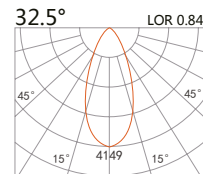

**227 177**

<b>LED Power</b>	<b>Colour Temp</b>	<b>Luminous</b>
<u>14W</u>	<u>2700/3000K</u> <u>4000/5000K</u>	<u>1425lm</u> <u>1526lm</u>

**LIGHT DISTRIBUTION**

For 3000k

∅ 100

**227 178**

<b>LED Power</b>	<b>Colour Temp</b>	<b>Luminous</b>
<u>14W</u>	<u>2700/3000K</u> <u>4000/5000K</u>	<u>1425lm</u> <u>1526lm</u>

**LIGHT DISTRIBUTION**

For 3000k