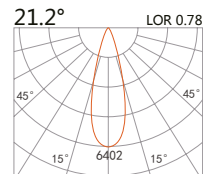

**227 177**

<b>LED Power</b>	<b>Colour Temp</b>	<b>Luminous</b>
<u>14W</u>	<u>2700/3000K</u> <u>4000/5000K</u>	<u>1425lm</u> <u>1526lm</u>

**LIGHT DISTRIBUTION**

For 3000k

∅ 100

**227 178**

<b>LED Power</b>	<b>Colour Temp</b>	<b>Luminous</b>
<u>14W</u>	<u>2700/3000K</u> <u>4000/5000K</u>	<u>1425lm</u> <u>1526lm</u>

**LIGHT DISTRIBUTION**

For 3000k